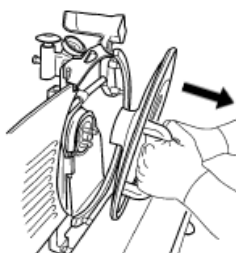

RASKT DEMONTERBAR KNIV

Dette unike systemet gjør at en enkelt og raskt kan ta knivbladet av maskinen, uten fare for å skjære seg. Dette gjør det enkel å komme til for å vaske kniv og maskin.

DETTE ER ET "UNIKT SYSTEM!"

- BE OM DEMONSTRASJON!

VIDEO / DEMONSTRASJON

Se følgende link:

<http://www.bemo.no/tilbud/OPT_129_130_LM.mpg>

UNIKE BRYTERE

- Skivetykkelse
- Manuell / autogange
- Hastighet for vogn
- Lengdegang for vogn 10-25 cm
- Hastighet for kniv 350-550 rpm

VOGN MED 2 GREP

Vogn med 2 uavhengige regulerbare, fastmonterte grep. Tillater samtidig skjæring av produkter med ulik størrelse.

TEFLON

Teflonbelagt anleggsplate, kniv og knivdeksel

SLIPEAPPARAT OG HØY IP VERDI

MASKINEN KAN OGSÅ LEVERES MED TELLEVERK OG ANDRE TILVALG, SE NESTE SIDE

OPTIONS: 3 - 12 - 18 - 22 - 63 - 93 - 97 - 100 - 129 - 137 - 139