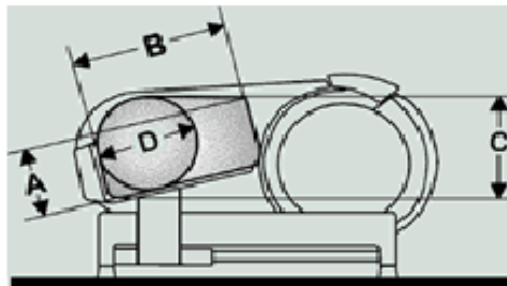

		A31E
Lama / Blade / Lame Messer / Cuchilla	Ø mm	310
Capacità di taglio Slicing capacity	A	180
Capacità de coupe Schneidefähigkeit	B	260
Capacidad de corte	C	250
Dimensioni	D	230
Dimensions	E	500
Dimensionement	F	310
Raumbedarf	G	570
Embarazo	H	490
	I	680