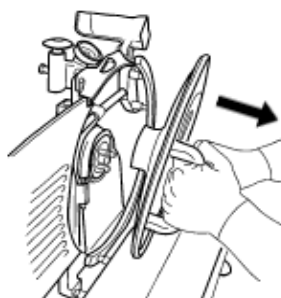

Raskt demonterbar kniv

Lagerførte modell GL 30E leveres med option 129
Dette unike systemet gjør at en enkelt og raskt
kan ta knivbladet av maskinen, uten fare for å
skjære seg. Dette gjør det enkel å komme til for
å vaske kniv og maskin.

DETTE ER ET "UNIKT SYSTEM!" - BE OM DEMONSTRASJON!

ELLER SE FØLGENDE VIDEO / DEMONSTRASJON

<http://www.bemo.no/tilbud/OPT_129_130_LM.mpg>