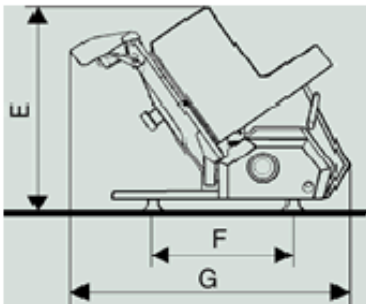

		A31E
Lama / Blade / Lame Messer / Cuchilla	Ø mm	310
Capacità di taglio Slicing capacity	A	180
Capacità de coupe Schneidefähigkeit	B	260
Capacidad de corte	C	250
Dimensioni	D	230
Dimensions	E	500
Dimensionement	F	310
Raumbedarf	G	570
Embarazo	H	490
	I	680