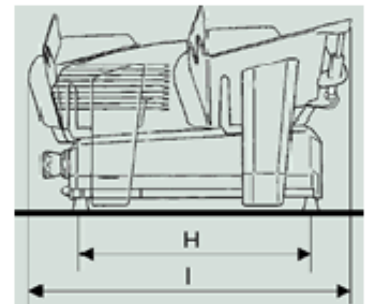

		A31E
Lama / Blade / Lame Messer / Cuchilla	Ø mm	310
Capacità di taglio Slicing capacity	A	180
Capacità de coupe Schneidefähigkeit	B	260
Capacidad de corte	C	250
Dimensioni	D	230
Dimensions	E	500
Dimensionement	F	310
Raumbedarf	G	570
Embarazo	H	490
	I	680