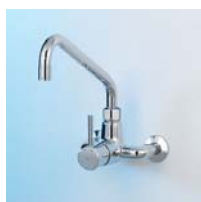

Ett greps tappebatterier, veggmodeller

3/4" x 3/4" kupling

24.502.194.000-KWC	Tutlengde 300mm	Kr 3.930,-
24.502.196.000-KWC	Tutlengde 400mm	Kr 4.060,-