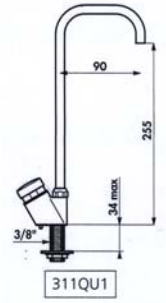

Glassfyller med trykknapp. Bine

36311QU1

Kr 1.240,-

God løsning for pappbeger og lignende.

Glassfylleren har mengderegulerings- og avstengingsventil.
Trykknappbetjent med momentant stengning.
Høyde fra flensens bunn til utløpet 255mm
Anslutning 3/8"